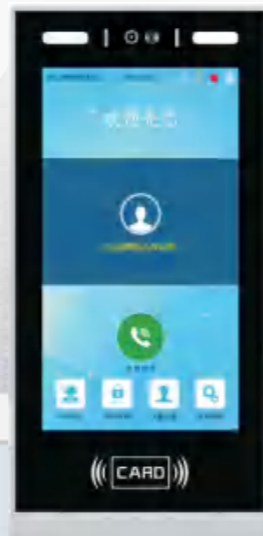

标配功能

智能高效 快速识别

双目200万像素摄像头、静态，活体检测人脸识别、LED矩阵补光灯、支持手机NFC卡、(可选身份证/CPU卡/加密卡)、支持PC中心远程升级及本地升级、门磁报警、防拆报警。

S156-1X9
15.6寸电容触屏+轻触按键人脸识别主机
外观尺寸: 377×377×55mm
安装尺寸: 360×360×45mm

外观尺寸: 475×240×55mm
安装尺寸: 460×225×45mm

S156-2X9
15.6寸竖屏电容触屏人脸识别主机

10.1寸全触屏人脸识别主机

S101-2X9
外观尺寸: 410×175×60mm
安装尺寸: 395×162×45mm

S101-4X9
外观尺寸: 370×190×60mm
安装尺寸: 348×168×45mm

S101-3X9
外观尺寸: 365×180×55mm
安装尺寸: 348×168×45mm

S101-5X9
10.1寸触摸按键人脸识别主机
外观尺寸: 385×285×60mm
安装尺寸: 370×270×45mm

S101-6X9
10.1寸轻触开关按键人脸识别主机
外观尺寸: 385×285×60mm
安装尺寸: 370×270×45mm

S101X9
10.1寸轻触按键指纹人脸识别主机
外观尺寸：385×285×60mm
安装尺寸：370×273×45mm

S101-1X9
10.1寸轻触按键人脸识别主机
外观尺寸：385×285×60mm
安装尺寸：370×273×45mm

S87-4
7寸电容触屏人脸识别主机
外观尺寸：285×137×50mm
安装尺寸：278×122×40mm