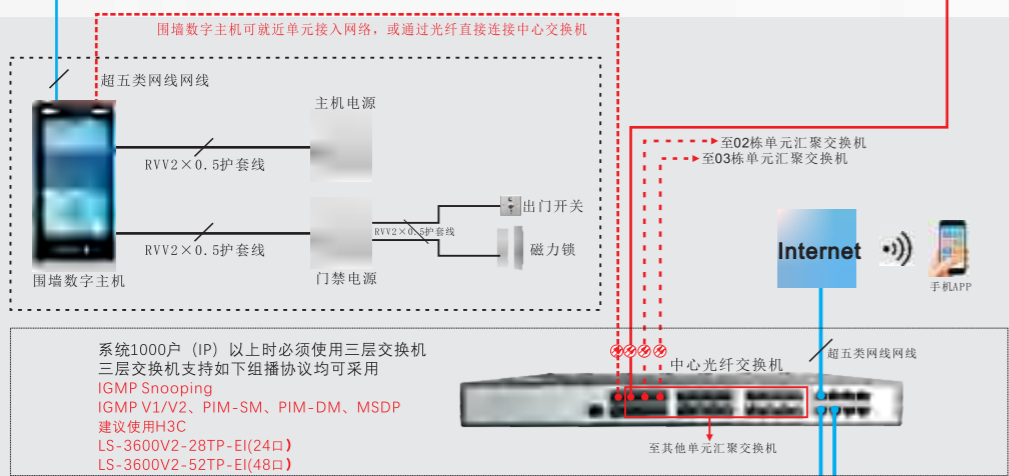

注意事项: ⚠

- 1、设备间布线最大距离75米,如果超出布线范围必须采用光纤布线。
- 2、系统采用星型布线方式,交换机的分层数不能超过四层。
- 3、楼内交换机设备根据现场实际情况变化配置。
- 4、电源配置根据现场实际情况配置,分机采用集中供电方式时一般1台15V5A电源可连接8台室内分机,也可以采用POE供电方式。

⚠如管理机安装至另外岗亭时应布光纤线缆

数字别墅/二次确认主机

生活新追求 视觉新享受

New Pursuit of Life, New Visual Enjoyment

S98—数字管理中心机

10.1寸显示/G+G电容触摸屏/7MM CNC铝合金一体成型机身,钢化玻璃屏幕镜片

通话方式: 手柄听筒式, 免提式。

接收单元主机、管理中心机、室内分机、PC管理端呼叫。

实现呼叫社区内任意室内分机并进行语音通话。

实现监视单元门口主机、围墙大门机并可远程开锁。

接收单元门口主机、围墙大门机门磁报警、防拆报警。

接收室内分机防区报警。

呼叫记录、报警记录、通话记录存储, 信息记录查询。

实现管理中心机与管理中心机之间相互呼叫通话。