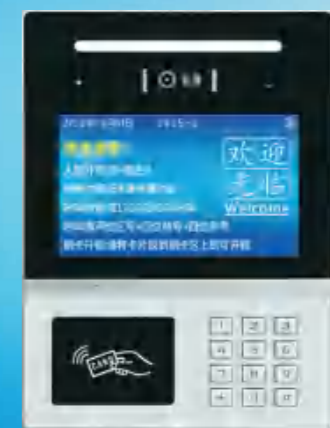

标配功能

智能高效 快速识别

双目200万像素摄像头、静态，活体检测人脸识别、LED矩阵补光灯、支持手机NFC卡、(可选身份证/CPU卡/加密卡)、支持PC中心远程升级及本地升级、门磁报警、防拆报警。

S156-1X9
15.6寸电容触屏+轻触按键人脸识别主机
外观尺寸: 377×377×55mm
安装尺寸: 360×360×45mm

外观尺寸: 475×240×55mm
安装尺寸: 460×225×45mm

S156-2X9
15.6寸竖屏电容触屏人脸识别主机

10.1寸全触屏人脸识别主机

S101-2X9
外观尺寸: 410×175×60mm
安装尺寸: 395×162×45mm

S101-4X9
外观尺寸: 370×190×60mm
安装尺寸: 348×168×45mm

S101-3X9
外观尺寸: 365×180×55mm
安装尺寸: 348×168×45mm

S101-5X9
10.1寸触摸按键人脸识别主机
外观尺寸: 385×285×60mm
安装尺寸: 370×270×45mm

S101-6X9
10.1寸轻触开关按键人脸识别主机
外观尺寸: 385×285×60mm
安装尺寸: 370×270×45mm

S101X9
10.1寸轻触按键指纹人脸识别主机
外观尺寸：385×285×60mm
安装尺寸：370×273×45mm

S101-1X9
10.1寸轻触按键人脸识别主机
外观尺寸：385×285×60mm
安装尺寸：370×273×45mm

S87-4
7寸电容触屏人脸识别主机
外观尺寸：285×137×50mm
安装尺寸：278×122×40mm