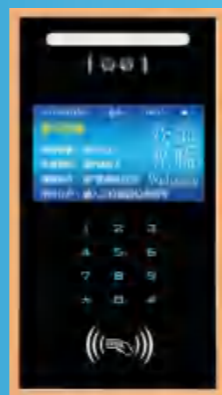

S101-6X9
10.1寸轻触开关按键人脸识别主机
外观尺寸: 385×285×60mm
安装尺寸: 370×270×45mm

S101X9
10.1寸轻触按键指纹人脸识别主机
外观尺寸：385×285×60mm
安装尺寸：370×273×45mm

S101-1X9
10.1寸轻触按键人脸识别主机
外观尺寸：385×285×60mm
安装尺寸：370×273×45mm

S87-4
7寸电容触屏人脸识别主机
外观尺寸：285×137×50mm
安装尺寸：278×122×40mm

STRICT AND RIGOROUS

严格按照服务流程、标准、要求操作 确保各项工作无遗漏

S87-2X9
7寸轻触按键人脸识别主机
外观尺寸：360×200×60mm
安装尺寸：350×185×50mm

S87-3X9
7寸轻触按键指纹人脸识别主机
外观尺寸：360×200×60mm
安装尺寸：350×185×50mm

S68-4X9
7寸触摸按键人脸识别数字主机
外观尺寸：340×198×60mm
安装尺寸：325×185×45mm

S68-5X9
7寸轻触按键人脸识别主机
外观尺寸：340×198×60mm
安装尺寸：325×185×45mm

S87-7X9
7寸触摸按键人脸识别数字主机
外观尺寸：360×200×60mm
安装尺寸：350×185×50mm

S87-1X9
7寸轻触按键指纹人脸识别主机
外观尺寸：360×200×60mm
安装尺寸：350×185×50mm

S87X9
7寸轻触按键人脸识别主机
外观尺寸：360×200×60mm
安装尺寸：350×185×50mm