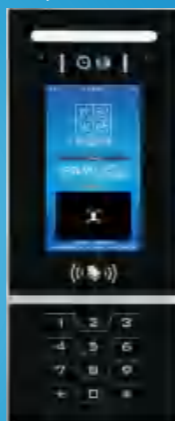

S68-5X9
7寸轻触按键人脸识别主机
外观尺寸：340×198×60mm
安装尺寸：325×185×45mm

S87-7X9
7寸触摸按键人脸识别数字主机
外观尺寸：360×200×60mm
安装尺寸：350×185×50mm

S87-1X9
7寸轻触按键指纹人脸识别主机
外观尺寸：360×200×60mm
安装尺寸：350×185×50mm

S87X9
7寸轻触按键人脸识别主机
外观尺寸：360×200×60mm
安装尺寸：350×185×50mm

精简于外 精彩于内
Simplify outside and highlight inside

S98-4X9

S98-5X9

外观尺寸: 400×155×55mm 安装尺寸: 385×140×45mm
双目200W像素/非接触刷卡/红外雷达自动感应识别/LED矩阵补光/钢化玻璃面板

○ S87-5X9

7寸轻触按键人脸识别主机
外观尺寸: 385×160×55mm
安装尺寸: 370×145×45mm

○ S870-5X9

7寸触摸按键人脸识别主机
外观尺寸: 385×160×55mm
安装尺寸: 370×145×45mm

○ S88-8X9
4.3寸触摸按键人脸识别主机

○ S88-5X9
4.3寸触摸按键人脸识别主机

○ S77-6X9
4.3寸轻触按键人脸识别主机

S88-8X9 S88-5X9 S77-6X9 外观尺寸: 360×140×50mm 安装尺寸: 345×130×40mm

○ S88-4X9
4.3寸触摸按键人脸识别主机
外观尺寸: 380×148×50mm
安装尺寸: 345×130×40mm

○ S76-1X9
4.3寸轻触按键人脸识别主机
外观尺寸: 360×140×50mm
安装尺寸: 345×130×40mm

○ S76-2X9
4.3寸轻触按键指纹人脸识别主机
外观尺寸: 360×140×50mm
安装尺寸: 345×130×40mm

诚信
务实

○ S77-5X9
4.3寸轻触按键人脸识别主机
外观尺寸: 390×140×50mm
安装尺寸: 375×130×40mm

○ S77-4X9
4.3寸轻触按键人脸识别主机
外观尺寸: 365×140×50mm
安装尺寸: 348×130×40mm