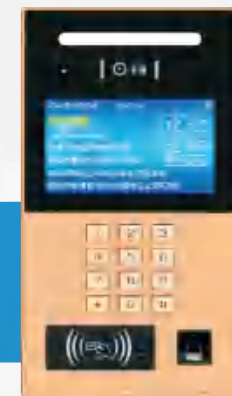

标配功能

智能高效 快速识别

双目200万像素摄像头、静态，活体检测人脸识别、LED矩阵补光灯、支持手机NFC卡、(可选身份证/CPU卡/加密卡)、支持PC中心远程升级及本地升级、门磁报警、防拆报警。

S156-1X9
15.6寸电容触屏+轻触按键人脸识别主机
外观尺寸: 377×377×55mm
安装尺寸: 360×360×45mm

外观尺寸: 475×240×55mm
安装尺寸: 460×225×45mm

S156-2X9
15.6寸竖屏电容触屏人脸识别主机

10.1寸全触屏人脸识别主机

S101-2X9
外观尺寸: 410×175×60mm
安装尺寸: 395×162×45mm

S101-4X9
外观尺寸: 370×190×60mm
安装尺寸: 348×168×45mm

S101-3X9
外观尺寸: 365×180×55mm
安装尺寸: 348×168×45mm

S101-5X9
10.1寸触摸按键人脸识别主机
外观尺寸: 385×285×60mm
安装尺寸: 370×270×45mm

S101-6X9
10.1寸轻触开关按键人脸识别主机
外观尺寸: 385×285×60mm
安装尺寸: 370×270×45mm

S101X9
10.1寸轻触按键指纹人脸识别主机
外观尺寸：385×285×60mm
安装尺寸：370×273×45mm

S101-1X9
10.1寸轻触按键人脸识别主机
外观尺寸：385×285×60mm
安装尺寸：370×273×45mm

S87-4
7寸电容触屏人脸识别主机
外观尺寸：285×137×50mm
安装尺寸：278×122×40mm

STRICT AND RIGOROUS

严格按照服务流程、标准、要求操作 确保各项工作无遗漏

S87-2X9
7寸轻触按键人脸识别主机
外观尺寸：360×200×60mm
安装尺寸：350×185×50mm

S87-3X9
7寸轻触按键指纹人脸识别主机
外观尺寸：360×200×60mm
安装尺寸：350×185×50mm

S68-4X9
7寸触摸按键人脸识别数字主机
外观尺寸：340×198×60mm
安装尺寸：325×185×45mm