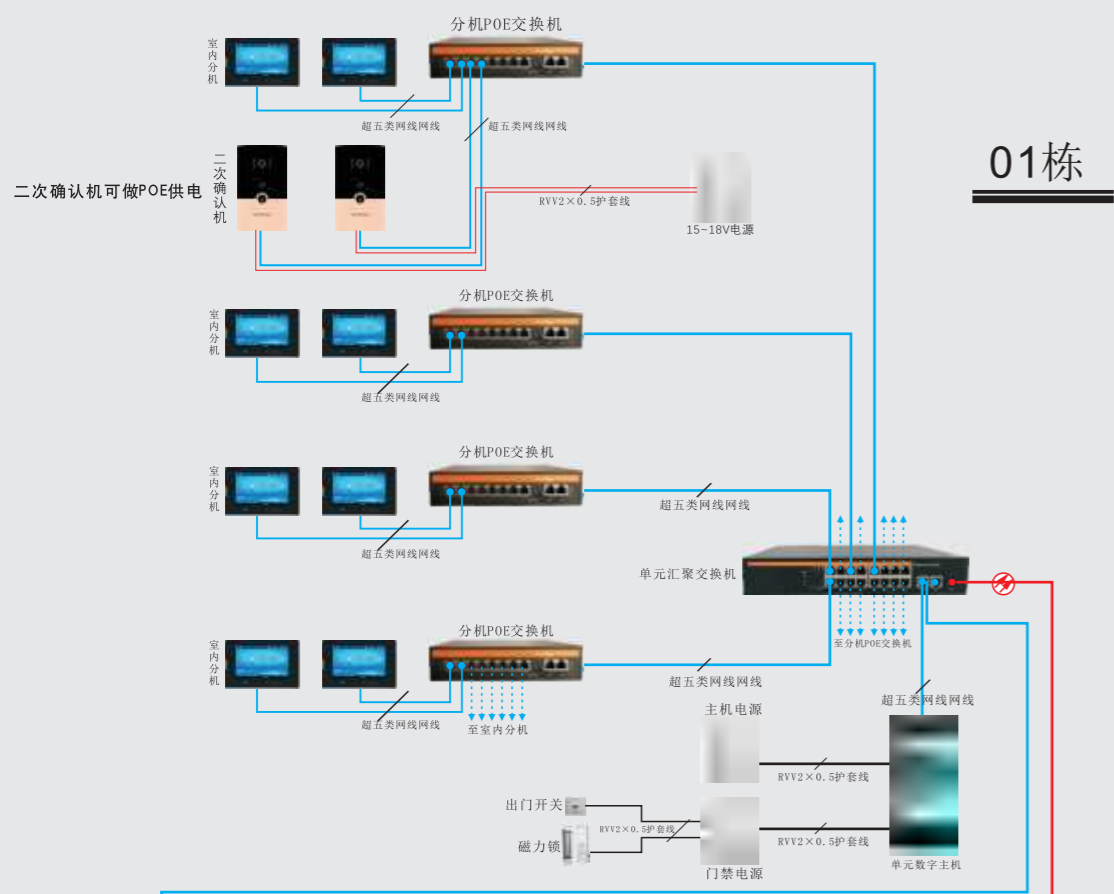

S88-5X1
4.3寸触摸按键数字主机
外观尺寸: 360×140×50mm
安装尺寸: 345×130×40mm

S88-5X1
4.3寸触摸按键数字主机
外观尺寸: 360×140×50mm
安装尺寸: 345×130×40mm

S88X1
4.3寸触摸按键数字主机
外观尺寸: 360×160×55mm
安装尺寸: 330×140×47mm

S88-4X1
4.3寸触摸按键数字主机
外观尺寸: 380×150×50mm
安装尺寸: 365×130×40mm

S77-5X1
4.3寸轻触按键数字主机
外观尺寸: 390×140×50mm
安装尺寸: 385×130×40mm

注意事项: ⚠

- 1、设备间布线最大距离75米,如果超出布线范围必须采用光纤布线。
- 2、系统采用星型布线方式,交换机的分层数不能超过四层。
- 3、楼内交换机设备根据现场实际情况变化配置。
- 4、电源配置根据现场实际情况配置,分机采用集中供电方式时一般1台15V5A电源可连接8台室内分机,也可以采用POE供电方式。

S98—数字管理中心机

10.1寸显示/G+G电容触摸屏/7MM CNC铝合金一体成型机身,钢化玻璃屏幕镜片

通话方式: 手柄听筒式, 免提式。

接收单元主机、管理中心机、室内分机、PC管理端呼叫。

实现呼叫社区内任意室内分机并进行语音通话。

实现监视单元门口主机、围墙大门机并可远程开锁。

接收单元门口主机、围墙大门机门磁报警、防拆报警。

接收室内分机防区报警。