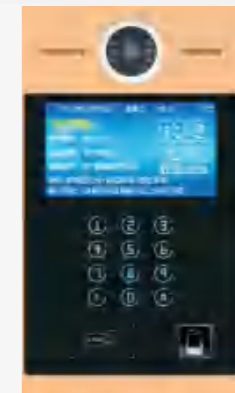

○ S89-3X9
4.3寸轻触按键人脸识别主机
外观尺寸: 360×140×50mm
安装尺寸: 345×130×40mm

○ S89-4X9
4.3寸轻触按键指纹人脸识别主机
外观尺寸: 360×140×50mm
安装尺寸: 345×130×40mm

数字主机技术参数

处理器	ARM Cortex A7
Flash	NOR 32M
操作系统	Linux
运行内存	DDR2 64M 667MHZ
视频压缩格式	H.264 720P 30fps
音频压缩格式	G711编解码
通信协议	TIP/TCP
镜头像素	720P
图片视频格式	jpg .png .avi .mp4 .wav
工作电压	DC18V兼容非标POE
最大功耗	<15W
工作温度	-30℃ ~+60℃
工作湿度	10%~95%
卡号容量	不小于10000张
显示屏	4.3寸 7寸普清 7寸高清 (可选)

数字主机功能特点

多种开锁方式

密码开锁、刷卡开锁、指纹开锁、扫码开锁、临时密码开锁、APP远程开锁

S82-1X1
7寸轻触按键数字主机

S82X1
7寸触摸按键数字主机

PROFESSIONAL

QUALITY SERVICE 专业成就事业，品质开拓未来，服务创作共赢

S82X1 S82-6X1 外观尺寸：360×200×60mm
S82-1X1 S87-X1 安装尺寸：350×185×50mm
S82-2X1 S87-1X1

S98-5X1
7寸竖屏轻触按键数字主机
外观尺寸：400×155×55mm
安装尺寸：385×140×45mm

S98-4X1

S82-2X1
7寸轻触按键数字主机

S82-6X1
7寸触摸按键指纹数字主机

S87-X1
7寸轻触按键数字主机

S87-1X1
7寸轻触按键指纹数字主机

S68-4X1
7寸触摸按键数字主机
外观尺寸：340×198×60mm
安装尺寸：325×185×45mm

S68-5X1
7寸轻触按键数字主机
外观尺寸：340×198×60mm
安装尺寸：325×185×45mm