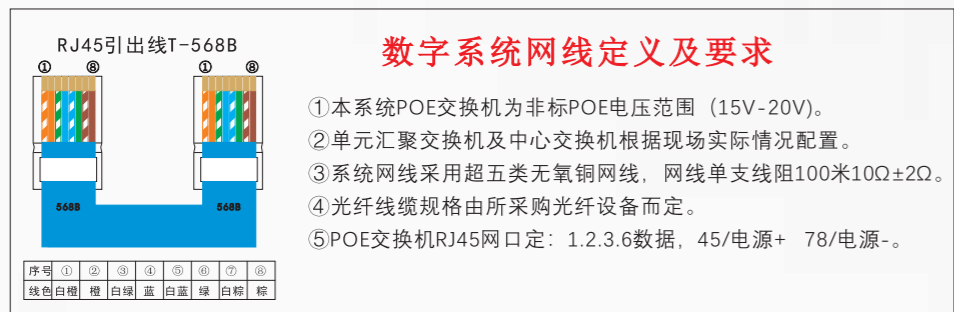

注意事项: ⚠

- 1、设备间布线最大距离75米,如果超出布线范围必须采用光纤布线。
- 2、系统采用星型布线方式,交换机的分层数不能超过四层。
- 3、楼内交换机设备根据现场实际情况变化配置。
- 4、电源配置根据现场实际情况配置,分机采用集中供电方式时一般1台15V5A电源可连接8台室内分机,也可以采用POE供电方式。

⚠如管理机安装至另外岗亭时应布光纤线缆

数字别墅/二次确认主机

生活新追求 视觉新享受

New Pursuit of Life, New Visual Enjoyment

S98—数字管理中心机

10.1寸显示/G+G电容触摸屏/7MM CNC铝合金一体成型机身,钢化玻璃屏幕镜片

通话方式: 手柄听筒式, 免提式。

接收单元主机、管理中心机、室内分机、PC管理端呼叫。

实现呼叫社区内任意室内分机并进行语音通话。

实现监视单元门口主机、围墙大门机并可远程开锁。

接收单元门口主机、围墙大门机门磁报警、防拆报警。

接收室内分机防区报警。

呼叫记录、报警记录、通话记录存储, 信息记录查询。

实现管理中心机与管理中心机之间相互呼叫通话。