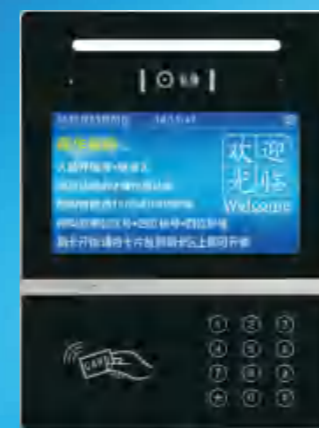

标配功能

智能高效 快速识别

双目200万像素摄像头、静态，活体检测人脸识别、LED矩阵补光灯、支持手机NFC卡、(可选身份证/CPU卡/加密卡)、支持PC中心远程升级及本地升级、门磁报警、防拆报警。

S156-1X9
15.6寸电容触屏+轻触按键人脸识别主机
外观尺寸: 377×377×55mm
安装尺寸: 360×360×45mm

外观尺寸: 475×240×55mm
安装尺寸: 460×225×45mm

S156-2X9
15.6寸竖屏电容触屏人脸识别主机

10.1寸全触屏人脸识别主机

S101-2X9
外观尺寸: 410×175×60mm
安装尺寸: 395×162×45mm

S101-4X9
外观尺寸: 370×190×60mm
安装尺寸: 348×168×45mm

S101-3X9
外观尺寸: 365×180×55mm
安装尺寸: 348×168×45mm

S101-5X9
10.1寸触摸按键人脸识别主机
外观尺寸: 385×285×60mm
安装尺寸: 370×270×45mm

S101-6X9
10.1寸轻触开关按键人脸识别主机
外观尺寸: 385×285×60mm
安装尺寸: 370×270×45mm

S101X9
10.1寸轻触按键指纹人脸识别主机
外观尺寸：385×285×60mm
安装尺寸：370×273×45mm

S101-1X9
10.1寸轻触按键人脸识别主机
外观尺寸：385×285×60mm
安装尺寸：370×273×45mm

S87-4
7寸电容触屏人脸识别主机
外观尺寸：285×137×50mm
安装尺寸：278×122×40mm