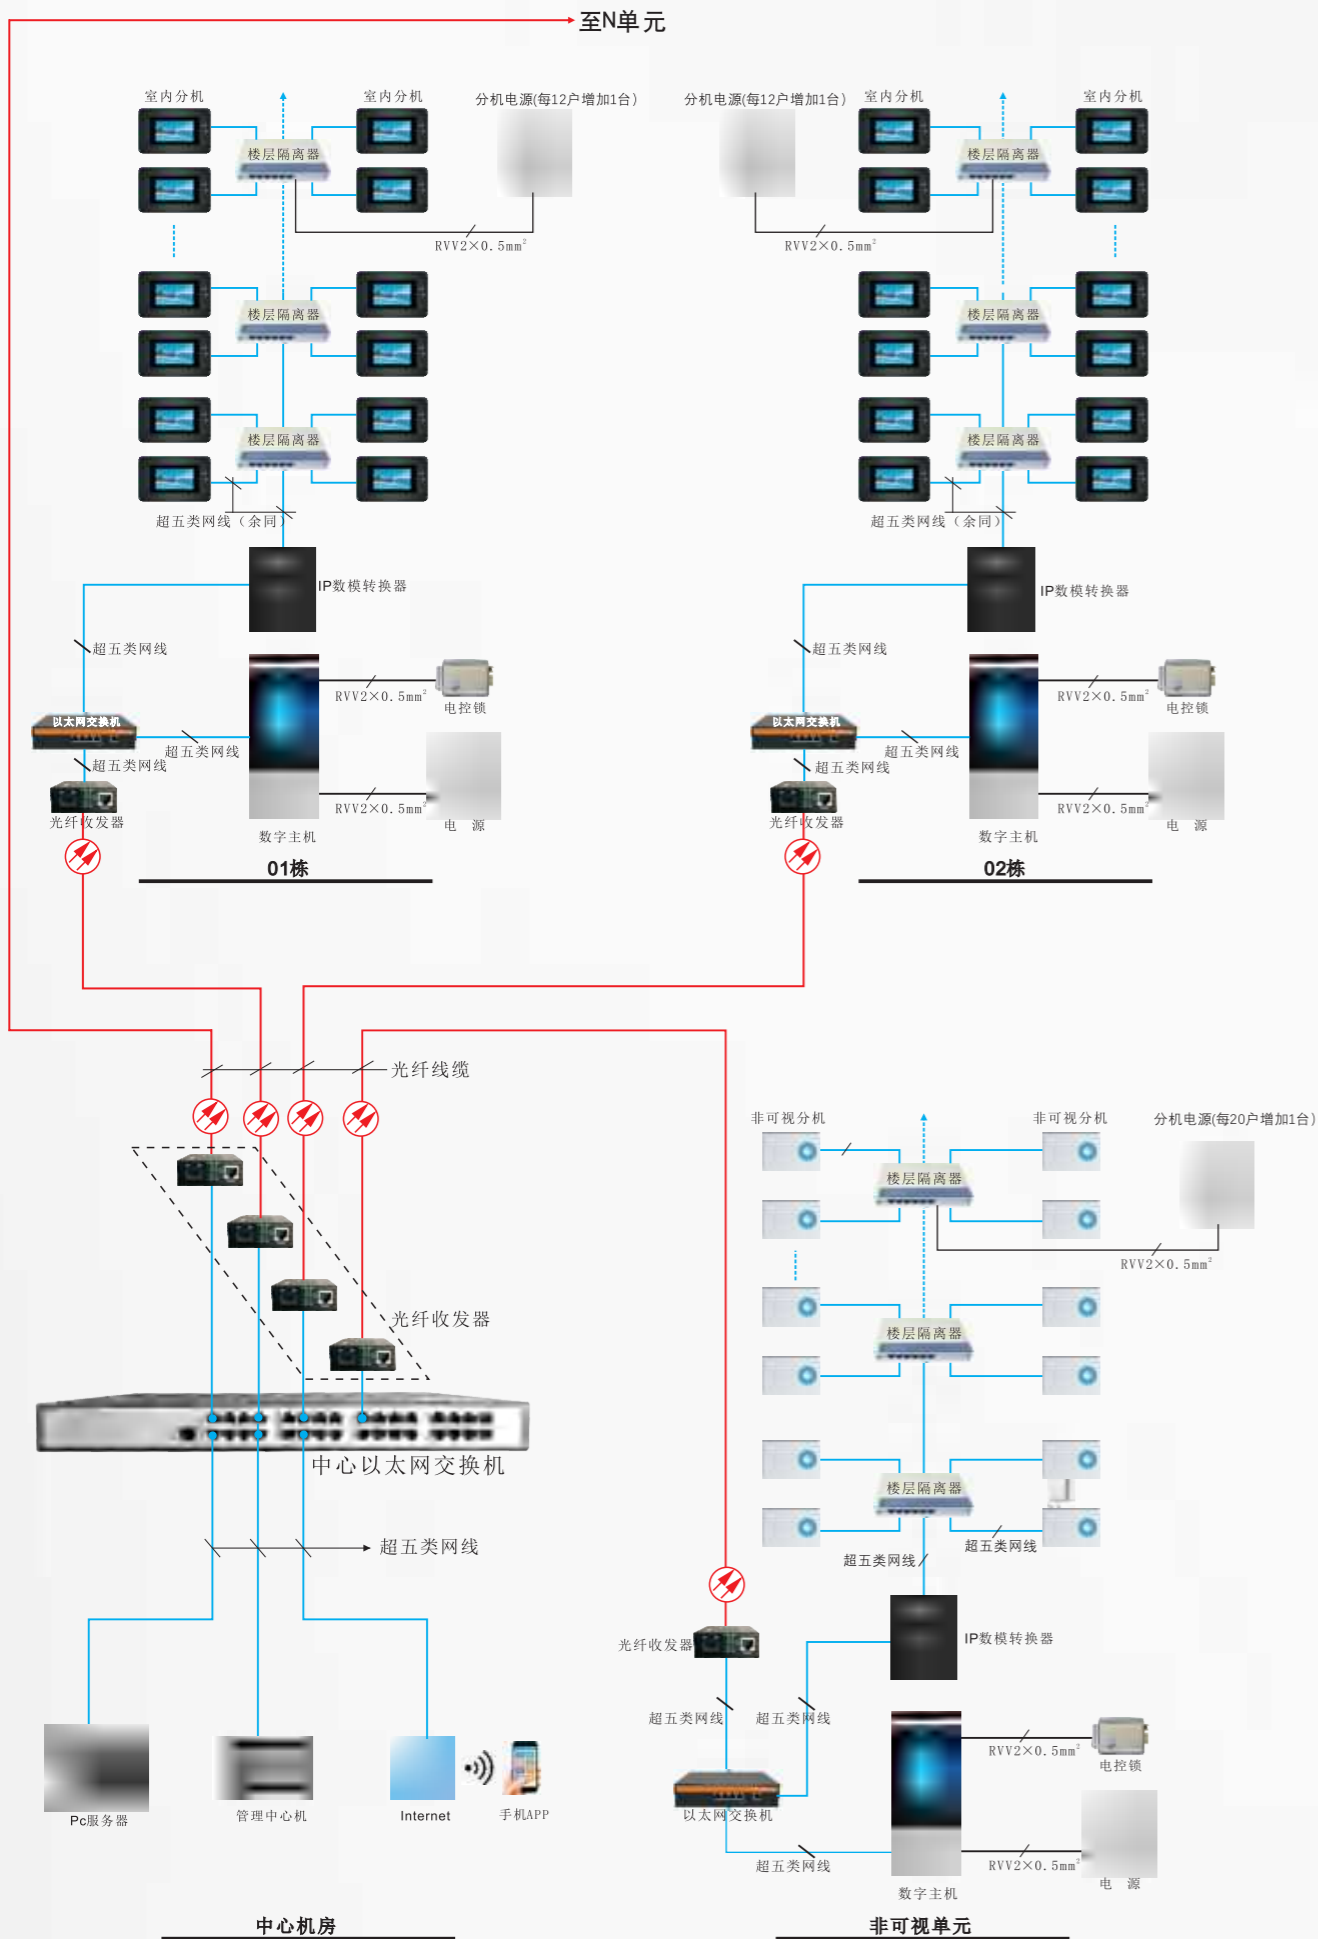

S98—数字管理中心机

10.1寸显示/G+G电容触摸屏/7MM CNC铝合金一体成型机身,钢化玻璃屏幕镜片

通话方式: 手柄听筒式, 免提式。

接收单元主机、管理中心机、室内分机、PC管理端呼叫。

实现呼叫社区内任意室内分机并进行语音通话。

实现监视单元门口主机、围墙大门机并可远程开锁。

接收单元门口主机、围墙大门机门磁报警、防拆报警。

接收室内分机防区报警。

呼叫记录、报警记录、通话记录存储, 信息记录查询。

实现管理中心机与管理中心机之间相互呼叫通话。

数模转换器

数码按键拨号操作、数码管显示/故障代码显示提示,可对楼层房号进行自动编码指令操作/具备联网控制器、数字转模拟信号功能,隔离器接口提供RJ45接口、P线接口方便使用, 具备呼叫室内机测试功能, 方便调试

- 显示屏: 数码管显示
- 工作电源: DC18V
- 静态电流: 500mA
- 视频输出: 差分及CVB信号同时输出
- 频率响应: 400~3400Hz ±3db
- 环境温度: -35°C~+60°C
- 相对湿度: 10%~90%
- 外观尺寸: 150×120×30mm
- 安装方式: 明装壁挂式

SM-1

触摸屏数字分机功能特点机身参数

- 视频监控
- 联动IPC
- 信息记录
- 留言留言
- 监视抓拍
- 电梯联动
- 呼叫中心
- 免打扰
- 语言切换
- 安防报警
- 外接门铃
- 户户对讲

处理器	ARM Cortex A7
Flash	NOR 8M
操作系统	Linux
运行内存	DDR2 64M 667MHZ
视频格式	H.264 720P 30fps
音频格式	G711编解码
通信协议	TIP/TCP
运行频率	1GHZ
工作电压	DC15V-20V 兼容非标POE
显示屏	4.3寸 7寸普清 7寸高清 10.1寸
操作方式	电容触摸屏、触摸按键、机械按键、触摸按键+触摸屏