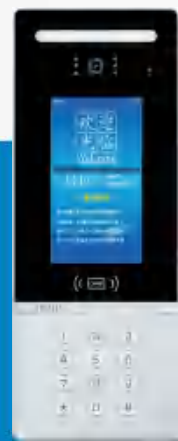

○ S76-1X9
4.3寸轻触按键人脸识别主机
外观尺寸: 360×140×50mm
安装尺寸: 345×130×40mm

○ S76-2X9
4.3寸轻触按键指纹人脸识别主机
外观尺寸: 360×140×50mm
安装尺寸: 345×130×40mm

诚信
务实

○ S77-5X9
4.3寸轻触按键人脸识别主机
外观尺寸: 390×140×50mm
安装尺寸: 375×130×40mm

○ S77-4X9
4.3寸轻触按键人脸识别主机
外观尺寸: 365×140×50mm
安装尺寸: 348×130×40mm

○ S89-3X9
4.3寸轻触按键人脸识别主机
外观尺寸: 360×140×50mm
安装尺寸: 345×130×40mm

○ S89-4X9
4.3寸轻触按键指纹人脸识别主机
外观尺寸: 360×140×50mm
安装尺寸: 345×130×40mm

数字主机技术参数

处理器	ARM Cortex A7
Flash	NOR 32M
操作系统	Linux
运行内存	DDR2 64M 667MHZ
视频压缩格式	H.264 720P 30fps
音频压缩格式	G711编解码
通信协议	TIP/TCP
镜头像素	720P
图片视频格式	jpg .png .avi .mp4 .wav
工作电压	DC18V兼容非标POE
最大功耗	<15W
工作温度	-30℃ ~+60℃
工作湿度	10%~95%
卡号容量	不小于10000张
显示屏	4.3寸 7寸普清 7寸高清 (可选)

数字主机功能特点

多种开锁方式

密码开锁、刷卡开锁、指纹开锁、扫码开锁、临时密码开锁、APP远程开锁

S82-1X1
7寸轻触按键数字主机

S82X1
7寸触摸按键数字主机

PROFESSIONAL

QUALITY SERVICE 专业成就事业，品质开拓未来，服务创作共赢

S82X1 S82-6X1 外观尺寸：360×200×60mm
S82-1X1 S87-X1 安装尺寸：350×185×50mm
S82-2X1 S87-1X1

S98-5X1
7寸竖屏轻触按键数字主机
外观尺寸：400×155×55mm
安装尺寸：385×140×45mm

S98-4X1

S82-2X1
7寸轻触按键数字主机

S82-6X1
7寸触摸按键指纹数字主机

S87-X1
7寸轻触按键数字主机

S87-1X1
7寸轻触按键指纹数字主机

S68-4X1
7寸触摸按键数字主机
外观尺寸：340×198×60mm
安装尺寸：325×185×45mm

S68-5X1
7寸轻触按键数字主机
外观尺寸：340×198×60mm
安装尺寸：325×185×45mm