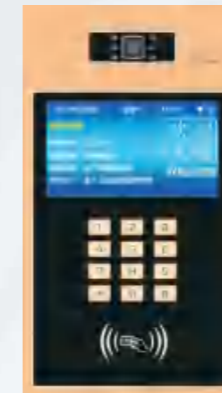

○ S76-1X9
4.3寸轻触按键人脸识别主机
外观尺寸: 360×140×50mm
安装尺寸: 345×130×40mm

○ S76-2X9
4.3寸轻触按键指纹人脸识别主机
外观尺寸: 360×140×50mm
安装尺寸: 345×130×40mm

诚信
务实

○ S77-5X9
4.3寸轻触按键人脸识别主机
外观尺寸: 390×140×50mm
安装尺寸: 375×130×40mm

○ S77-4X9
4.3寸轻触按键人脸识别主机
外观尺寸: 365×140×50mm
安装尺寸: 348×130×40mm

○ S89-3X9
4.3寸轻触按键人脸识别主机
外观尺寸: 360×140×50mm
安装尺寸: 345×130×40mm

○ S89-4X9
4.3寸轻触按键指纹人脸识别主机
外观尺寸: 360×140×50mm
安装尺寸: 345×130×40mm

数字主机技术参数

处理器	ARM Cortex A7
Flash	NOR 32M
操作系统	Linux
运行内存	DDR2 64M 667MHZ
视频压缩格式	H.264 720P 30fps
音频压缩格式	G711编解码
通信协议	TIP/TCP
镜头像素	720P
图片视频格式	jpg .png .avi .mp4 .wav
工作电压	DC18V兼容非标POE
最大功耗	<15W
工作温度	-30℃ ~+60℃
工作湿度	10%~95%
卡号容量	不小于10000张
显示屏	4.3寸 7寸普清 7寸高清 (可选)

数字主机功能特点

多种开锁方式

密码开锁、刷卡开锁、指纹开锁、扫码开锁、临时密码开锁、APP远程开锁

S82-1X1
7寸轻触按键数字主机

S82X1
7寸触摸按键数字主机

PROFESSIONAL

QUALITY SERVICE 专业成就事业，品质开拓未来，服务创作共赢

S82X1 S82-6X1 外观尺寸：360×200×60mm
S82-1X1 S87-X1 安装尺寸：350×185×50mm
S82-2X1 S87-1X1