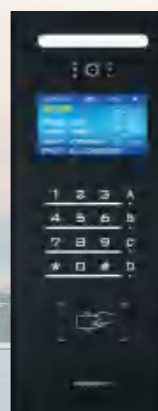

S76-3X1
4.3寸轻触按键指纹数字主机
外观尺寸: 360×140×50mm
安装尺寸: 345×130×40mm

S89-4X1
4.3寸轻触按键数字主机
外观尺寸: 360×140×50mm
安装尺寸: 345×130×40mm

S89-3X1
4.3寸轻触按键指纹数字主机
外观尺寸: 360×140×50mm
安装尺寸: 345×130×40mm

S88-1X1
4.3寸触摸按键数字主机
外观尺寸: 360×140×50mm
安装尺寸: 345×130×40mm

S88-5X1
4.3寸触摸按键数字主机
外观尺寸: 360×140×50mm
安装尺寸: 345×130×40mm

S88-5X1
4.3寸触摸按键数字主机
外观尺寸: 360×140×50mm
安装尺寸: 345×130×40mm

S88X1
4.3寸触摸按键数字主机
外观尺寸: 360×160×55mm
安装尺寸: 330×140×47mm

S88-4X1
4.3寸触摸按键数字主机
外观尺寸: 380×150×50mm
安装尺寸: 365×130×40mm