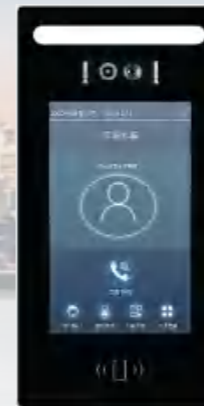

标配功能

智能高效 快速识别

双目200万像素摄像头、静态，活体检测人脸识别、LED矩阵补光灯、支持手机NFC卡、(可选身份证/CPU卡/加密卡)、支持PC中心远程升级及本地升级、门磁报警、防拆报警。

S156-1X9
15.6寸电容触屏+轻触按键人脸识别主机
外观尺寸: 377×377×55mm
安装尺寸: 360×360×45mm

外观尺寸: 475×240×55mm
安装尺寸: 460×225×45mm

S156-2X9
15.6寸竖屏电容触屏人脸识别主机

10.1寸全触屏人脸识别主机

S101-2X9
外观尺寸: 410×175×60mm
安装尺寸: 395×162×45mm

S101-4X9
外观尺寸: 370×190×60mm
安装尺寸: 348×168×45mm

S101-3X9
外观尺寸: 365×180×55mm
安装尺寸: 348×168×45mm

S101-5X9
10.1寸触摸按键人脸识别主机
外观尺寸: 385×285×60mm
安装尺寸: 370×270×45mm

S101-6X9
10.1寸轻触开关按键人脸识别主机
外观尺寸: 385×285×60mm
安装尺寸: 370×270×45mm

S101X9
10.1寸轻触按键指纹人脸识别主机
外观尺寸：385×285×60mm
安装尺寸：370×273×45mm

S101-1X9
10.1寸轻触按键人脸识别主机
外观尺寸：385×285×60mm
安装尺寸：370×273×45mm

S87-4
7寸电容触屏人脸识别主机
外观尺寸：285×137×50mm
安装尺寸：278×122×40mm