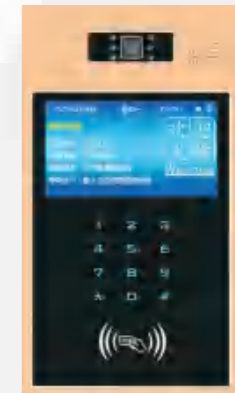

○ S89-3X9
4.3寸轻触按键人脸识别主机
外观尺寸: 360×140×50mm
安装尺寸: 345×130×40mm

○ S89-4X9
4.3寸轻触按键指纹人脸识别主机
外观尺寸: 360×140×50mm
安装尺寸: 345×130×40mm

数字主机技术参数

处理器	ARM Cortex A7
Flash	NOR 32M
操作系统	Linux
运行内存	DDR2 64M 667MHZ
视频压缩格式	H.264 720P 30fps
音频压缩格式	G711编解码
通信协议	TIP/TCP
镜头像素	720P
图片视频格式	jpg .png .avi .mp4 .wav
工作电压	DC18V兼容非标POE
最大功耗	<15W
工作温度	-30℃ ~+60℃
工作湿度	10%~95%
卡号容量	不小于10000张
显示屏	4.3寸 7寸普清 7寸高清 (可选)

数字主机功能特点

多种开锁方式

密码开锁、刷卡开锁、指纹开锁、扫码开锁、临时密码开锁、APP远程开锁

S82-1X1
7寸轻触按键数字主机

S82X1
7寸触摸按键数字主机

PROFESSIONAL

QUALITY SERVICE 专业成就事业，品质开拓未来，服务创作共赢

S82X1 S82-6X1 外观尺寸：360×200×60mm
S82-1X1 S87-X1 安装尺寸：350×185×50mm
S82-2X1 S87-1X1

S98-5X1
7寸竖屏轻触按键数字主机
外观尺寸：400×155×55mm
安装尺寸：385×140×45mm

S98-4X1

S82-2X1
7寸轻触按键数字主机

S82-6X1
7寸触摸按键指纹数字主机

S87-X1
7寸轻触按键数字主机

S87-1X1
7寸轻触按键指纹数字主机

S68-4X1
7寸触摸按键数字主机
外观尺寸：340×198×60mm
安装尺寸：325×185×45mm

S68-5X1
7寸轻触按键数字主机
外观尺寸：340×198×60mm
安装尺寸：325×185×45mm