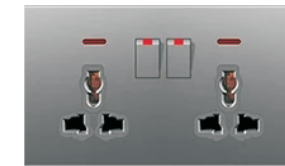

**L20-018**  
1 gang switch+multi function  
socket +2 USB

**L20-019**  
1 gang european socket

**L20-019**  
1 gang french socket

**L20-036**  
Blank plate(3x6)

**L20-037**  
13A DP 2 gang switch+2 socket w/neon