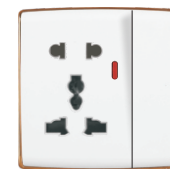

V2-032  
Light dimmer

V2-033  
Speed switch

V2-034  
1 Gang dimmer switch

V2-035  
Blank plate

V2-017  
1 gang switch+universal  
five-hole socket w/neon  
¥:

V2-018  
1 gang switch+mnl  
function socket +2 USB  
¥: