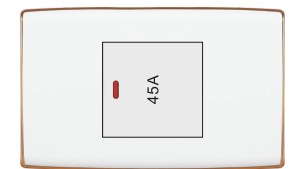

V2-019  
1 gang european socket

V2-019  
1 gang french socket

V2-036  
Blank plate(3x6)

V2-037  
13A DP 2 gang switch+2 socket w/neon

V2-038  
2 gang switch+  
2 multi function socket w/neon

V2-039  
1 gang 45A switch w/neon(3x6)