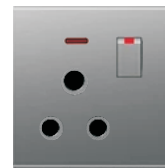

**L20-029**  
TV+TEL socket

**L20-030**  
TV+NEL socket

**L20-013**  
13A socket

**L20-014**  
1 gang switch+multi  
function socket w/neon

**L20-015**  
13A 1 gang switch socket  
w/neon

**L20-016**  
15A 1 gang switch socket  
w/neon