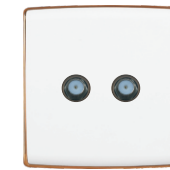

V2-009  
Doorbell switch  
¥:

V2-010  
1 gang 2 pin socket  
¥:

V2-011  
1 gang 2 socket

V2-012  
2 gang 2 socket

V2-026  
Satellite w/neon

V2-027  
TV+Satellite w/neon

V2-028  
Double Satellite socket

V2-029  
TV+TEL socket